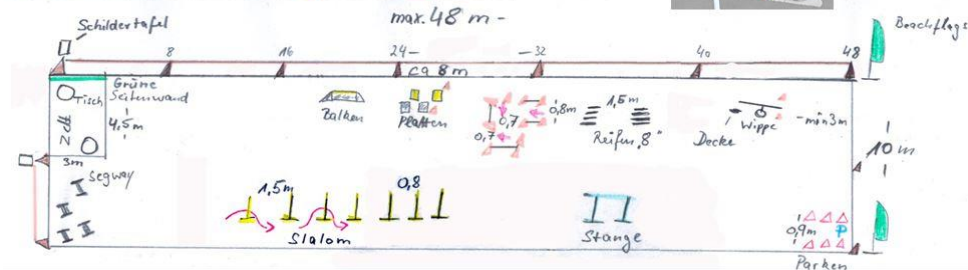

Seelze:

Tourbeschreibung finden Sie hier

Obentraut-Tour

Stadtführung mit Darsteller

<https://6-way.de/termine/obentraut-stadt%C3%BChrung-seelze>

Dauer inkl. Einweisung: 3 Stunden

Tour mit Michael von Obentraut (Darsteller im Historischen Gewand)

Preis: 60,- €

Sehenswürdigkeiten von Seelze und den umliegenden Ortsteilen

Mindestteilnehmerzahl: 6

Start / Ziel:

Heimstättenbrücke, neben dem S- Bahnhof, 30926 Seelze*

In jeder Stadt möglich

Parcours

Voraussetzung: Genügend Platz für einen Segway-Parcours (minimum 5m x 8m - maximum. 10m x 48m)

Dauer: mind. 3 Stunden

Preis: 60,- € pro Stunde / pro Segway (mind. 2 Segway, max 6 Segway im Parcours) zzgl. Anfahrt

Miete für Segway Event (Parcours) inkl. ein Segway Instructor pro Gerät (Erfahrener Segway Instrukteur, der die Bedienung des selbstbalancierenden Personal Transporters erklärt und die Probefahrten überwacht.

Aufbau eines Parcours mit Pylonen, Slalomstangen, Wippe etc.)

Optional: Parcours Battle

Jeder Teilnehmer erhält einen Punktezettel, mit 100 zur Verfügung stehenden Punkten. Dann ist Perfektionsfahren angesagt.

Bei jeder Pylone die angeeckt wird, bei jeder Slalomstange die wackelt etc. gibt es jeweils einen Punkt Abzug.

<https://6-way.de/agb.html>

Es gelten die 6-way AGB.

6-way®

ist eine Marke der FoxTel GmbH & Co. KG.

FoxTel GmbH & Co. KG.

Fontainestraße 12

30519 Hannover

Tel.: 0511 / 97 84 97 - 22

Fax: 0511 / 97 84 97 - 50

[Mail info@6-way.de](mailto:info@6-way.de)

[Web.: www.6-way.de](http://www.6-way.de)