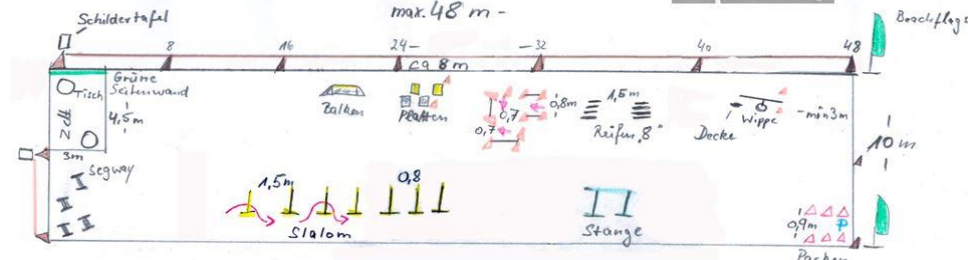

Seelze:

Obentraut-Tour

Stadtführung mit Darsteller

Dauer inkl. Einweisung: 3 Stunden

Preis: 60,- €

Mindestteilnehmerzahl: 6

Start / Ziel: Heimstättenbrücke, neben dem S- Bahnhof, 30926 Seelze*

Tourbeschreibung finden Sie hier

<https://6-way.de/termine/obentraut-stadt%C3%BChrung-seelze>

In jeder Stadt möglich

Parcours

Voraussetzung: Genügend Platz für einen Segway-Parcours (minimum 5m x 8m - maximum. 10m x 48m)

Dauer: mind. 3 Stunden

Preis: 60,- € pro Stunde / pro Segway (mind. 2 Segway, max 6 Segway im Parcours) zzgl. Anfahrt

Miete für Segway Event (Parcours) inkl. ein Segway Instructor pro Gerät (Erfahrener Segway Instrukteur, der die Bedienung des selbstbalancierenden Personal Transporters erklärt und die Probefahrten überwacht.

Aufbau eines Parcours mit Pylonen, Slalomstangen, Wippe etc.)

Optional: Parcours Battle

Jeder Teilnehmer erhält einen Punktezettel, mit 100 zur Verfügung stehenden Punkten. Dann ist Perfektionsfahren angesagt.

Bei jeder Pylone die angeeckt wird, bei jeder Slalomstange die wackelt etc. gibt es jeweils einen Punkt Abzug.

Es gelten die 6-way AGB.

<https://6-way.de/agb.html>

6-way®

ist eine Marke der FoxTel GmbH & Co. KG.

Rechnungsanschrift:

FoxTel GmbH & Co. KG.

Garkenburgstraße 4

30519 Hannover

Mail.info@6-way.de

[Web.: www.6-way.de](http://www.6-way.de)

Büro und Lieferadresse:

FoxTel GmbH & Co. KG.

Fontainestraße 12

30519 Hannover

Tel.: 0511 / 97 84 97 - 22

Fax: 0511 / 97 84 97 - 50

*Individueller Startpunkt auf Anfrage gegen einen Aufpreis in Höhe von 5,- € möglich
Vom Start abweichendes Ziel auf Anfrage gegen einen Aufpreis in Höhe von 5,- € möglich